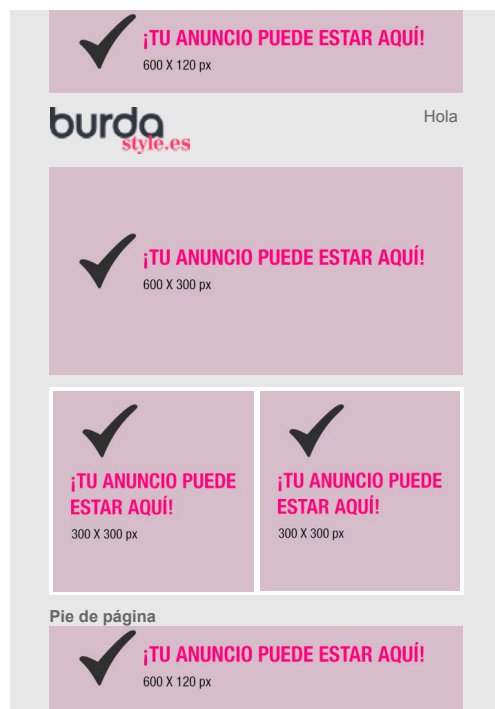

TABLA DE PUBLICIDAD

online burda style

NEWSLETTER

1. Header 600px X 120px (JPG)
300€

2. 1ª fila antes del contenido editorial
600px X 300px (JPG)
400€

3. Centro 2ª fila después del 1er contenido editorial
300px X 300px (JPG)
300€

4. Pie de página
600px X 120px (JPG)
250€

PÁGINA WEB BURDASTYLE.ES

1. Leaderboard
960px X 90px (JPG)
2200€/mes

2. Banner Home page - pequeño
310px X 175px (JPG)
550€/mes

3. Banner MREC
250px X 250px
700€/mes

4. Favoritos de la Semana
Contenido a definir
430€/semana